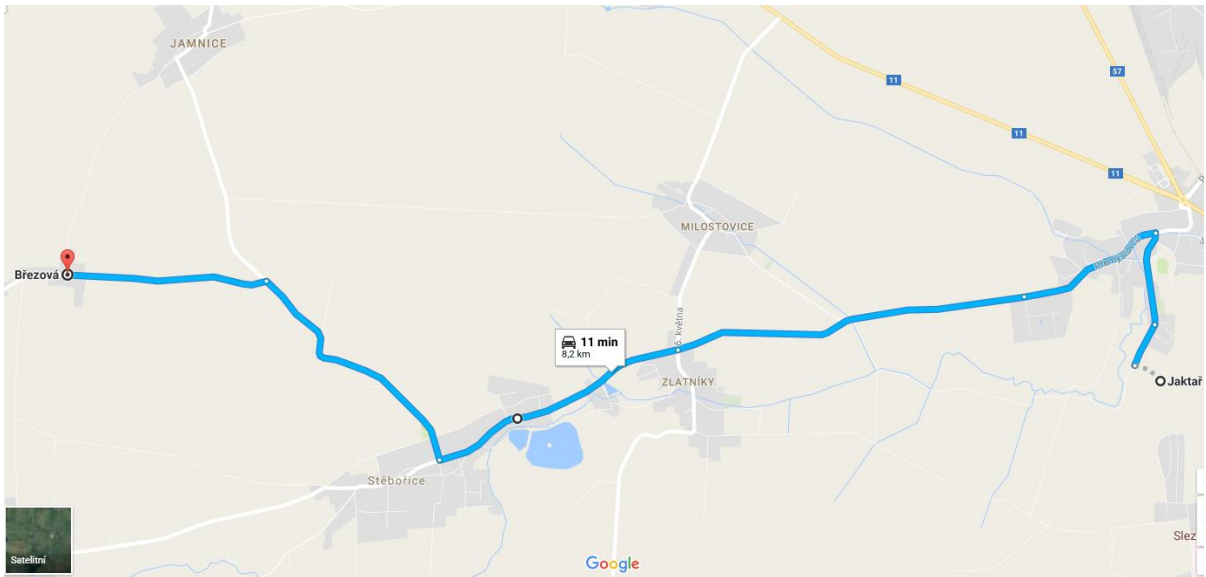

Povrch tratě- travnatý

Ohodnocená první tři místa

Soutěž na vlastní nebezpečí

Dotazy na email: [smalcova.zuzana@seznam.cz](mailto:smalcova.zuzana@seznam.cz)

tel: 777 724 584 Machelová Zuzana

(732 231 507 Wirkotsch Petr)

Těší se na Vás SDH Březová

49°56'54.0"N 17°46'35.0"E