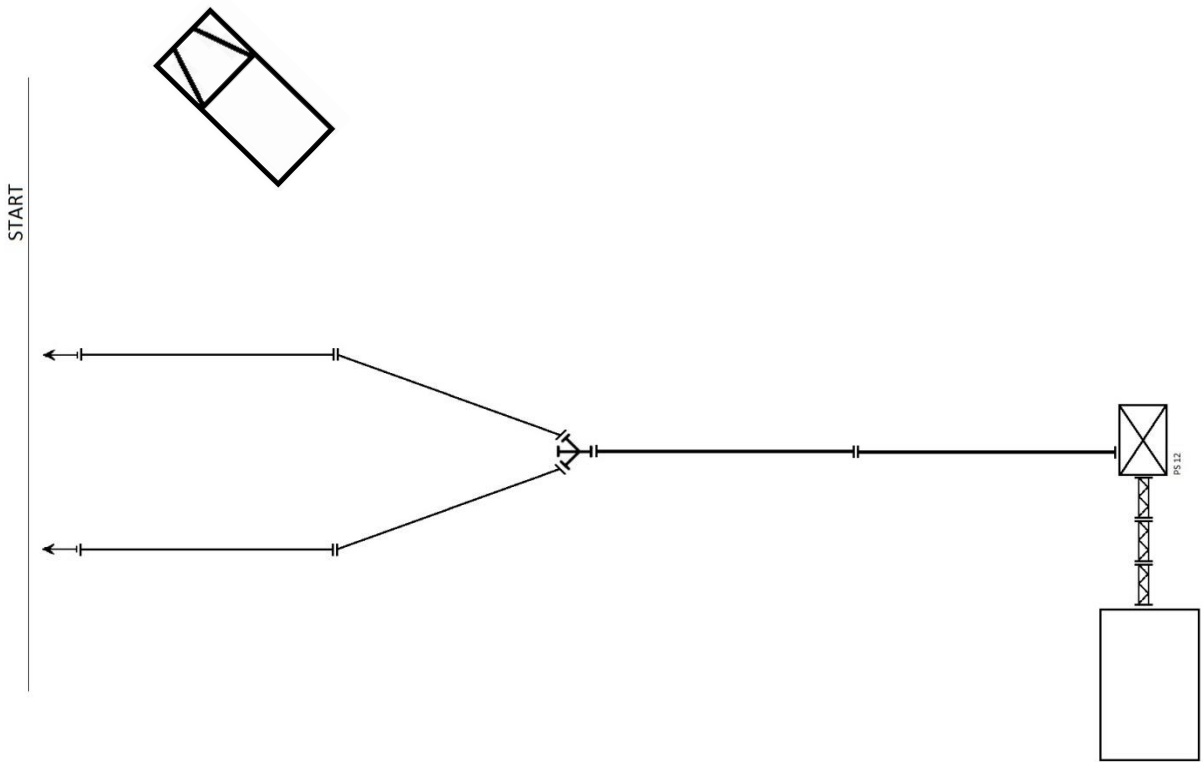

49°56'54.0"N 17°46'35.0"E