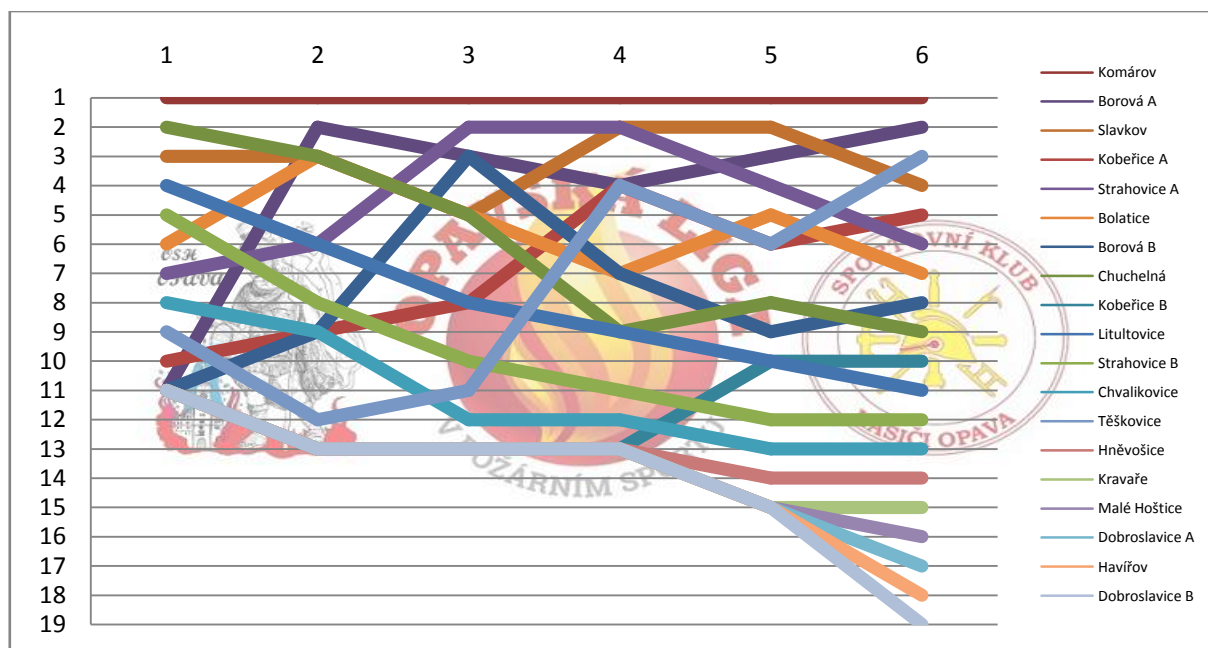

Celkové umístění

Dorost

Poř.	SDH	Slavkov	Otice	N. Sedlice	Kravaře	Štěpánkovice	Těškovice	BODY
1	Komárov	6	5	6	6	1	4	28
2	Borová A	0	6	1	1	5	3	16
3	Těškovice	1	0	2	5	1	6	15
4	Slavkov	4	1	1	4	4	1	15
5	Kobeřice A	1	1	3	3	1	5	14
6	Strahovice A	1	3	4	2	1	1	12
7	Bolatice	1	4	1	1	3	1	11
8	Borová B	0	2	5	0	0	2	9
9	Chuchelná	5	0	1	0	2	1	9
10	Kobeřice B	0	0	0	0	6	0	6
11	Litultovice	3	1	1	1	0	0	6
12	Strahovice B	2	1	1	0	1	1	6
13	Chvalikovice	1	1	0	1	1	1	5
14	Hněvošice	0	0	1	1	0	0	2
15	Kravaře	0	0	0	0	1	1	2
16	Malé Hoštice	0	0	0	0	1	1	2
17	Dobroslavice A	0	0	0	0	1	0	1
18	Havířov	0	0	0	0	0	1	1
19	Dobroslavice B	0	0	0	0	1	0	1

Stupně vítězů

1. místo	2. místo	3. místo
3 x SDH Komárov 1 x SDH Kobeřice B, SDH Borová A, SDH Těškovice	1 x SDH Chuchelná, SDH Komárov, SDH Borová B, SDH Těškovice, SDH Borová A, SDH Kobeřice A	3 x SDH Slavkov 1 x SDH Bolatice, SDH Strahovice A SDH Komárov