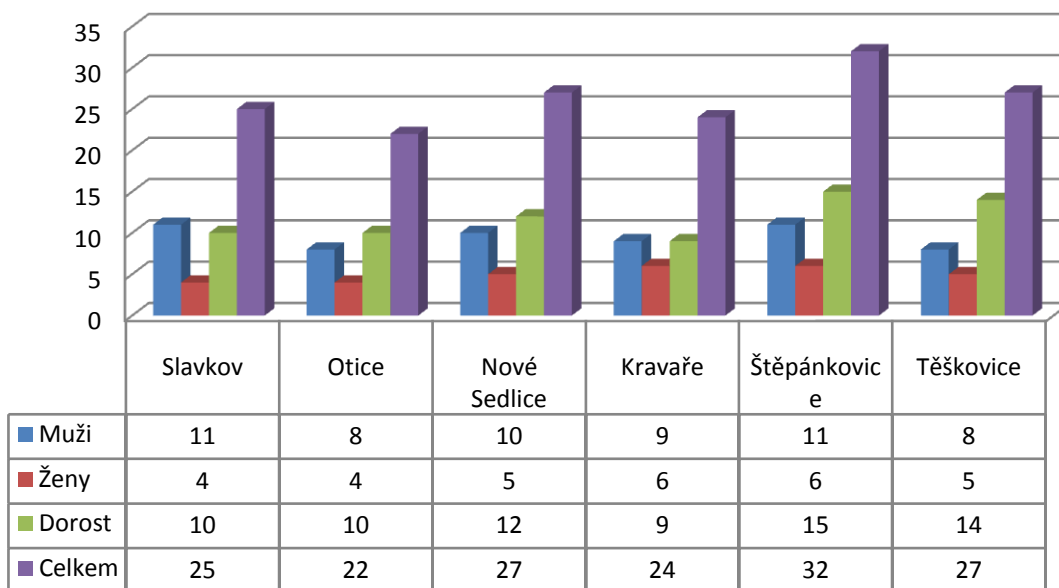

Účast družstev na jednotlivých kolech Opavské lize v PS ročníku 2018