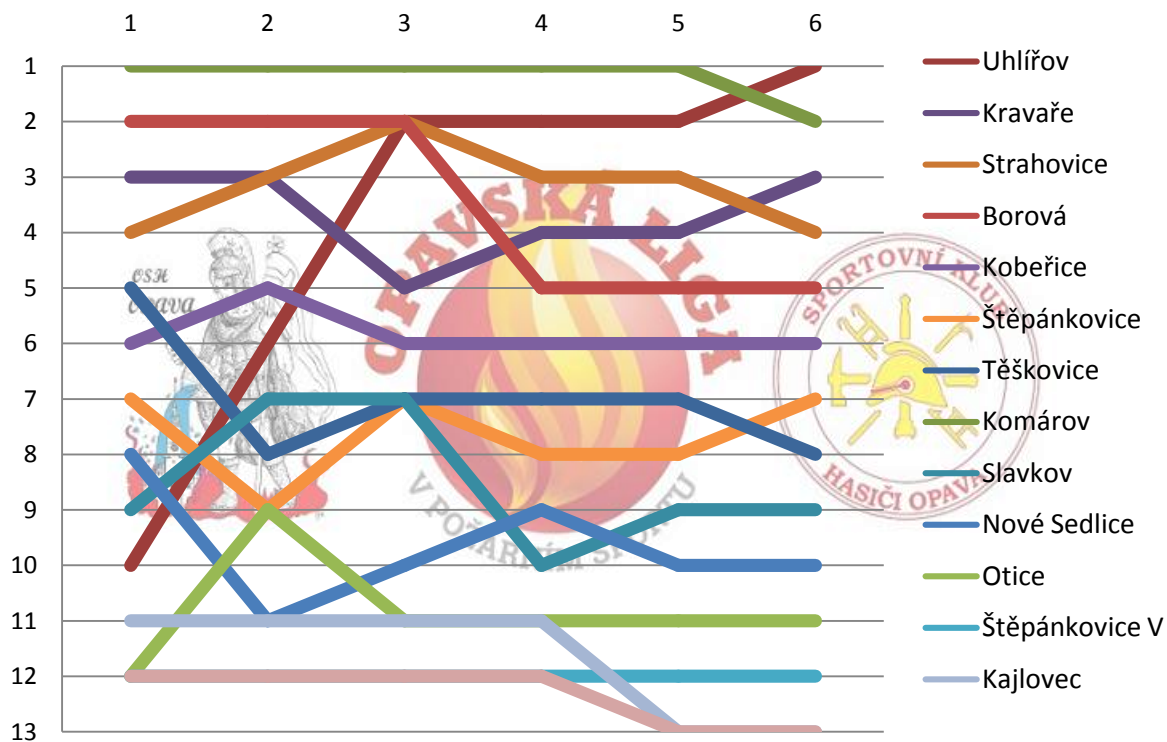

Celkové umístění

Muži

	SDH	Slavkov	Otice	N. Sedlice	Kravaře	Štěpánkovice	Těškovice	BODY
1.	Uhlířov	6	15	14	15	15	14	79
2.	Komárov	15	14	15	13	11	11	79
3.	Kravaře	13	10	10	12	10	12	67
4.	Strahovice	12	11	12	11	12	8	66
5.	Borová	14	13	8	9	9	10	63
6.	Kobeřice	10	12	6	14	8	9	59
7.	Štěpánkovice	9	0	13	7	14	15	58
8.	Těškovice	11	0	11	10	13	13	58
9.	Slavkov	7	8	7	0	7	0	29
10.	Nové Sedlice	8	0	9	8	0	0	25
11.	Otice	0	9	0	0	0	0	9
12.	Štěpánkovice V	0	0	0	0	6	0	6
13.	Kajlovec	5	0	0	0	0	0	5
14.	Dobroslavice	0	0	0	0	5	0	5

Stupně vítězů

1. místo	2. místo	3. místo
3 x SDH Uhlířov 2 x SDH Komárov 1 x SDH Štěpánkovice	2 x SDH Uhlířov 1 x SDH Komárov, SDH Štěpánkovice, SDH Borová, SDH Kobeřice	2 x SDH Těškovice 1 x SDH Komárov, SDH Kravaře, SDH Štěpánkovice, SDH Borová