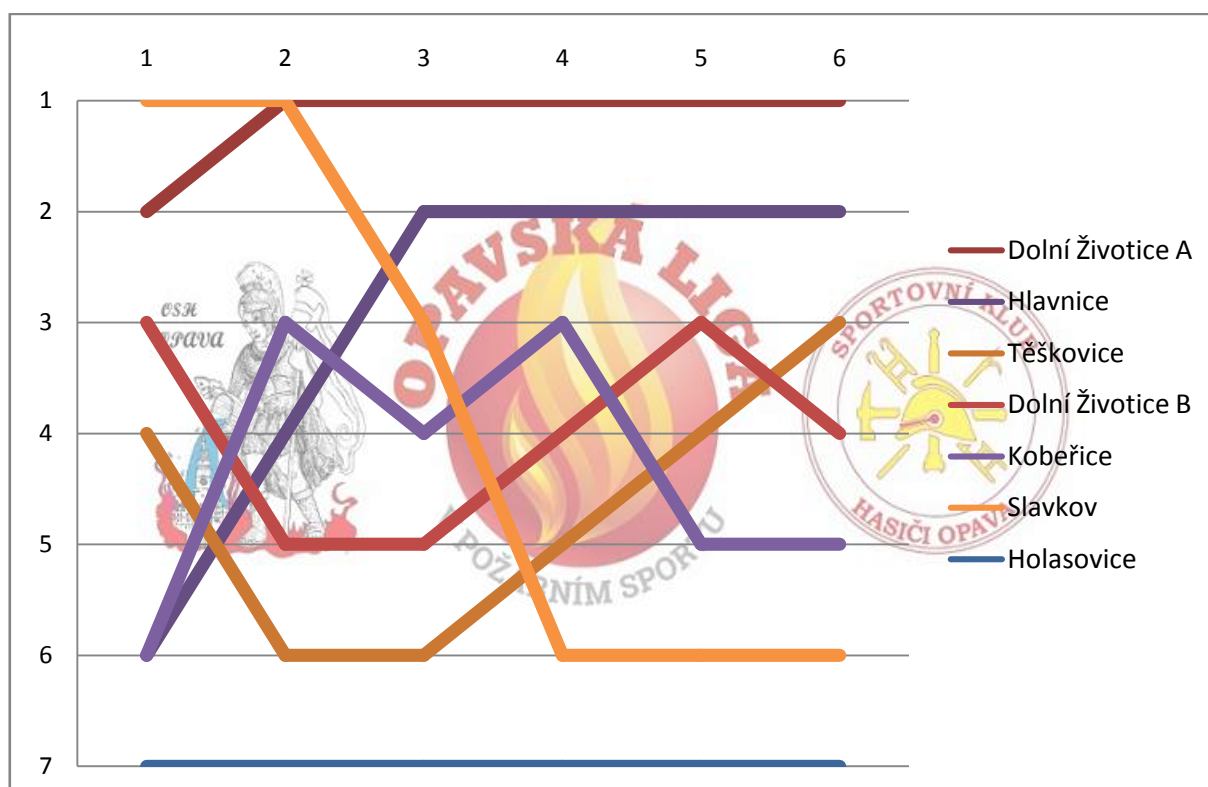

Celkové umístění

Ženy

Poř.	SDH	Slavkov	Otice	N. Sedlice	Kravaře	Štěpánkovice	Těškovice	BODY
1	Dolní Životice A	14	13	14	15	12	13	81
2	Hlavnice	0	14	15	14	13	14	70
3	Těškovice	12	0	12	10	15	15	64
4	Dolní Životice B	13	0	13	10	14	11	61
5	Kobeřice	0	15	12	10	11	12	60
6	Slavkov	15	12	0	0	0	0	27
7	Holasovice	0	0	0	13	0	0	13

Stupně vítězů

1. místo	2. místo	3. místo
2 x SDH Těškovice, 1 x SDH Slavkov, SDH Kobeřice, SDH Hlavnice, SDH Dolní Životice A	2 x SDH Dolní Životice A 3 x SDH Hlavnice 1 x SDH Dolní Životice B	2 x SDH Dolní Životice A, SDH Dolní Životice B 1 x SDH Hlavnice, SDH Holasovice