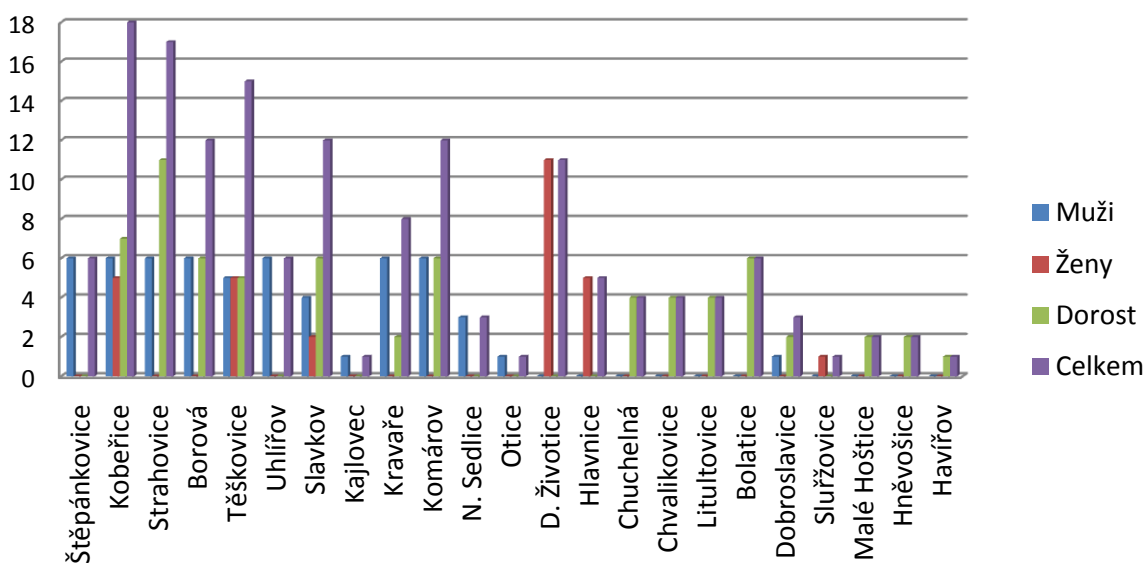

Účast SDH na Opavské lize v PS v ročníku 2018

Průměrná účast na jednotlivých kolech za období 2015 - 2018

	2015	2016	2017	2018
Celková účast	26	26	24	26
Muži	13	13	11	10
Ženy	8	8	5	5
Dorost	5	5	8	12