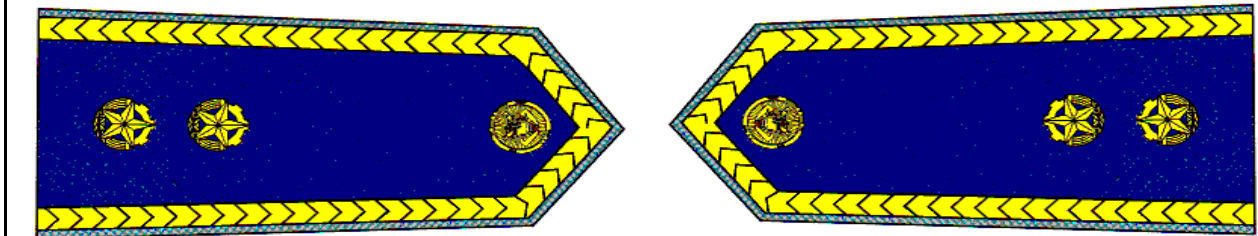

**OZNAČENÍ FUNKCIONÁŘŮ OSH –sutaška žlutá dvojitá modře protkaná,
rozeta zlatavá, průměr 14 mm**

Zaměstnanec kanceláře OSH (obr. č. 1)

Vedoucí kanceláře OSH (obr. č. 2)

**OZNAČENÍ FUNKCIONÁŘŮ OSH –sutaška žlutá dvojitá modře protkaná,
rozeta zlatavá, průměr 18 mm**