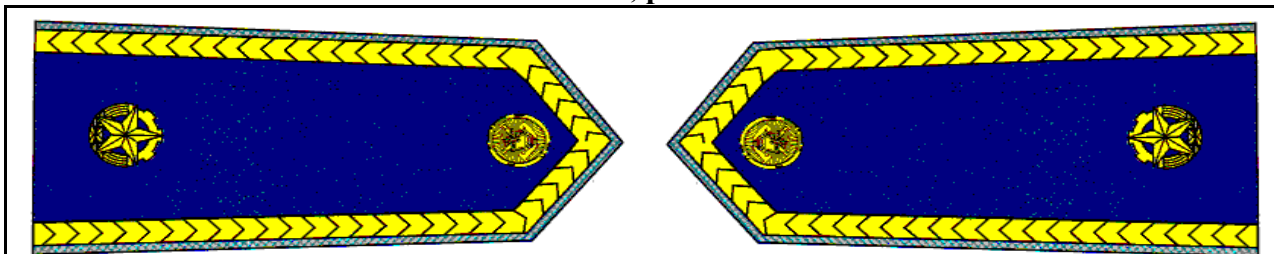

**OZNAČENÍ FUNKCIONÁŘŮ OSH –sutaška žlutá dvojitá modře protkaná,
rozeta zlatavá, průměr 14 mm**

Zaměstnanec kanceláře OSH (obr. č. 1)

Vedoucí kanceláře OSH (obr. č. 2)

**OZNAČENÍ FUNKCIONÁŘŮ OSH –sutaška žlutá dvojitá modře protkaná,
rozeta zlatavá, průměr 18 mm**