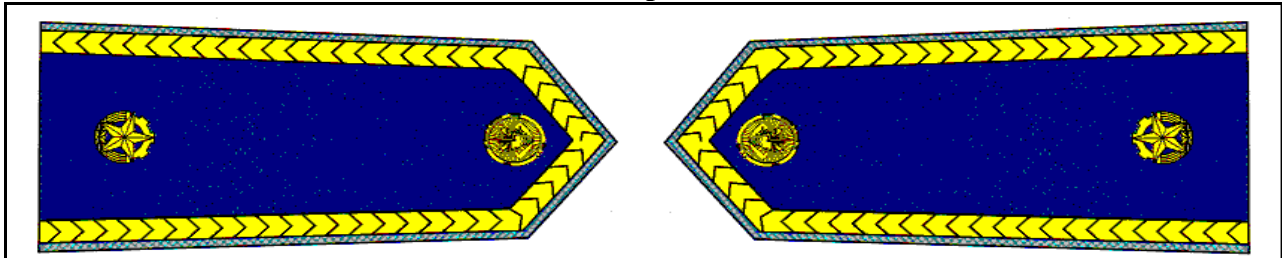

**OZNAČENÍ FUNKCIONÁŘŮ OSH –sutaška žlutá dvojitá modře protkaná,
rozeta zlatavá, průměr 14 mm**

Zaměstnanec kanceláře OSH (obr. č. 1)

Vedoucí kanceláře OSH (obr. č. 2)

**OZNAČENÍ FUNKCIONÁŘŮ OSH –sutaška žlutá dvojitá modře protkaná,
rozeta zlatavá, průměr 18 mm**